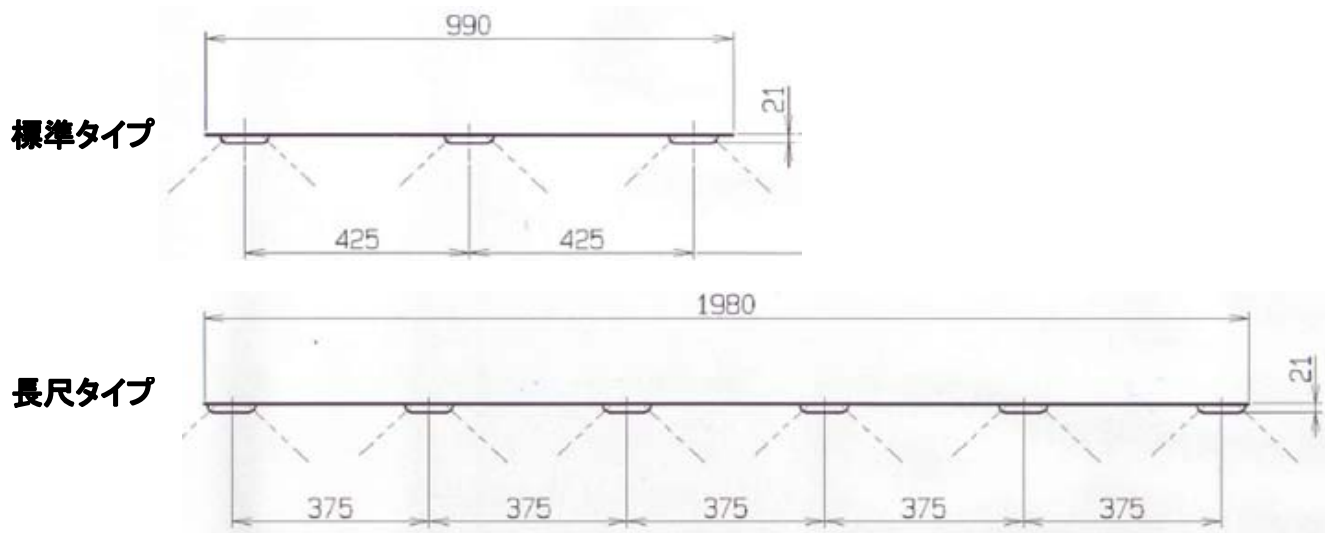

キノコ用LED照明具

灯器フレーム形状はお客様のニーズに応じます

※設置例他画像

フナシメジ
白色 LED

フナシメジ
白色 LED

フナシメジ
白色 LED

フナシメジ
青色 LED

エノキ茸
白色 LED