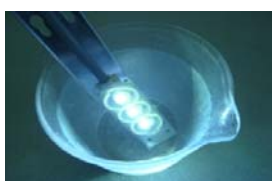

エノキ茸
白色 LED

ナメコ茸
白色 LED

柿の木茸
青色 LED

エリンギ茸
白色 LED

標準灯器
白色 LED

拡散レンズ
オプション

灯器固定具
オプション

水中点灯